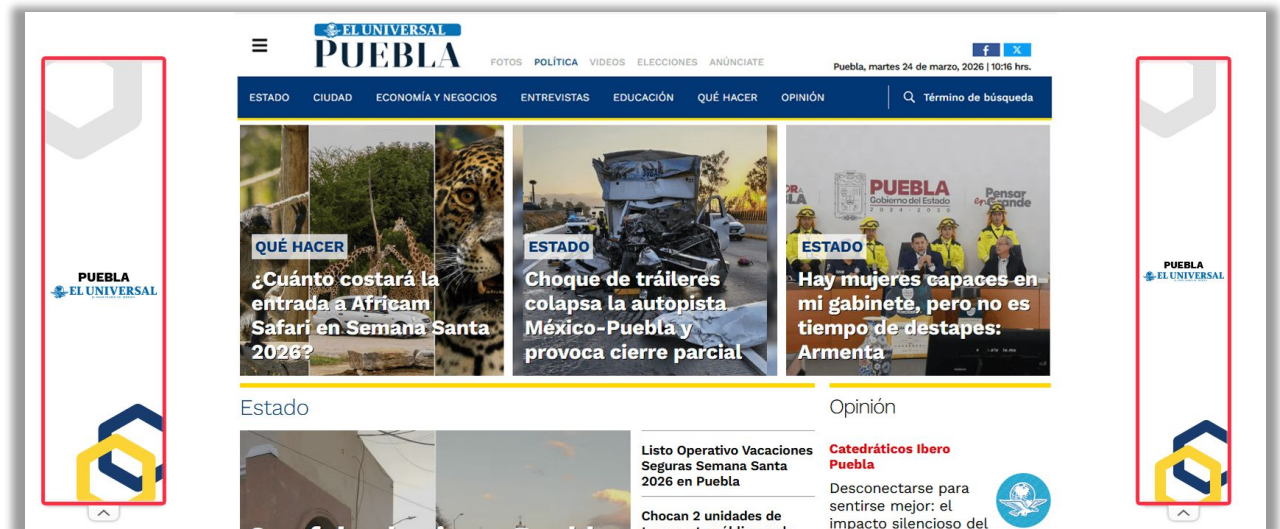

SKIN

MEDIDAS:

120 x 600 px
160 x 600 px

ESPECIFICACIONES:

Diseño: **Estático**
Formato: **jpg**
Peso máx: **45 KB**
Color: **RGB**

Diseño: **Animado**
Formato: **gif, html5, tag**
Peso máx: **110 KB**
Color: **RGB**